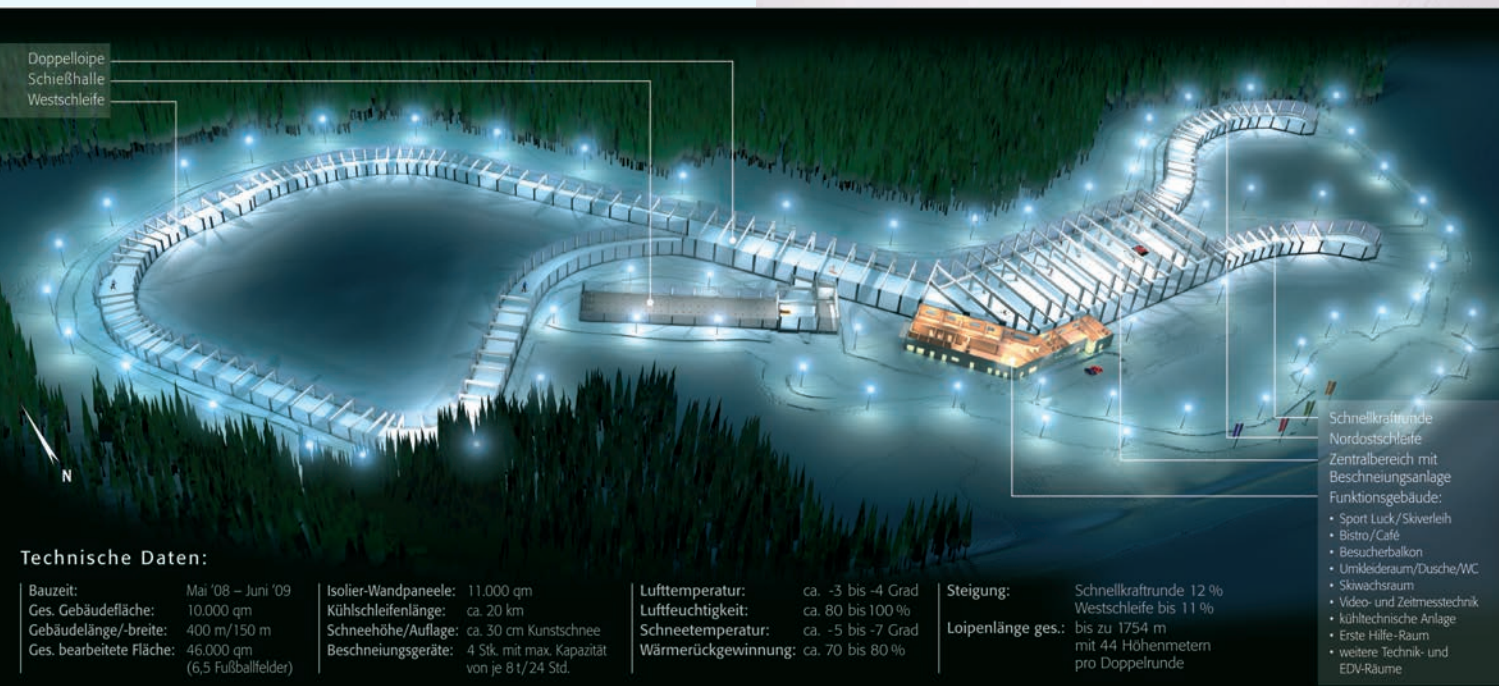

Abfahrt in der Westschleife
Descent in Western Loop

Doppelloipe
Double Track

Doppelloipe
Schießhalle
Westschleife

Technische Daten:

Bauzeit: Mai '08 – Juni '09	Isolier-Wandpaneele: 11.000 qm	Lufttemperatur: ca. -3 bis -4 Grad	Steigung: Schnellkraftrunde 12 %
Ges. Gebäudefläche: 10.000 qm	Kühlschleifenlänge: ca. 20 km	Luftfeuchtigkeit: ca. 80 bis 100 %	Westschleife bis 11 %
Gebäudelänge/-breite: 400 m/150 m	Schneehöhe/Auflage: ca. 30 cm Kunstschnee	Schneetemperatur: ca. -5 bis -7 Grad	bis zu 1754 m
Ges. bearbeitete Fläche: 46.000 qm (6,5 Fußballfelder)	Beschneigungsgeräte: 4 Stk. mit max. Kapazität von je 8 t/24 Std.	Wärmerückgewinnung: ca. 70 bis 80 %	mit 44 Höhenmetern pro Doppellrunde
		Loipenlänge ges.: von je 8 t/24 Std.	

Biathlon für jedermann

Biathlon for Everyone

Nutzen Sie die Gelegenheit hautnah das Biathlon-Feeling zu spüren. Erleben Sie selbst die Verbindung zwischen Ausdauer und Präzision. *Take the opportunity to experience biathlon feeling from close up. Experience yourself the connection between endurance and precision.*

Biathlon für Anfänger | 2 Stunden:

Das Anfängerpaket ist die Einführungsstunde in den Biathlon-sport. Sie erlernen alle wichtigen Grundlagen auf Langlaufskiern und am original Biathlongewehr.

Biathlon for Beginners | 2 hours:

The beginner package is the introduction to the sport of biathlon. You will learn the most important things about cross-country skiing and the use of an original biathlon rifle.

Biathlon für Fortgeschrittene | 2 Stunden:

Sie sind ein geübter Skifahrer und wollen das Biathlonfeeling im Wettkampf erleben? Dann ist das Biathlon für Fortgeschrittene genau das Richtige für Sie.

Biathlon for Advanced Learners | 2 hours:

You are a skilled skier and want to experience biathlon feeling in a competition? Then biathlon for advanced learners is just right for you.

Kinderbiathlon für Schulklassen, Kinder- und Jugendgruppen:

Früh übt sich, wer ein guter Biathlet werden will. Unsere Biathlonpakete sind auch für Kinder und Jugendliche unter 18 Jahren möglich. In diesem Fall erfolgt das Schießen mit Lasergewehren. Gern schnüren wir Ihnen ein individuelles Paket.

Biathlon for School Classes, Kids and Youth Groups:

Early practice makes perfect. Our biathlon packages are also available for children and adolescents under 18 years. In this case, shooting is performed with laser guns. We are happy to arrange an individual package.

Information und Buchung Information and Booking: gruppenangebote@oberhof.de

Wichtiger Hinweis: Für die oben genannten Pakete (Schießen mit Kleinkalibergewehr) sind Teilnehmer ab 18 Jahren (ab 16 Jahren in Begleitung der Erziehungsberechtigten) zugelassen. Außerdem ist vor und während den Veranstaltungen kein Alkohol gestattet.

Important note: For the above packages (shooting with small caliber rifle) participants aged 18 years (16 years if accompanied by parent or guardian) are approved. In addition, no alcohol is allowed before and during the events.