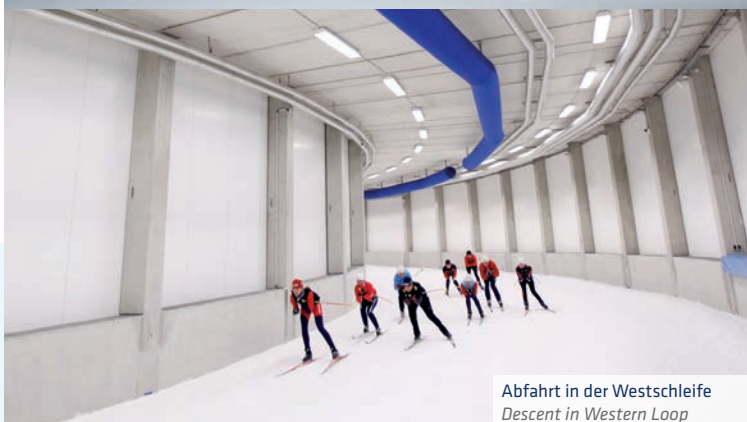

Zentralbereich mit Beschneigungsanlage
Central Area with Snowmaking System