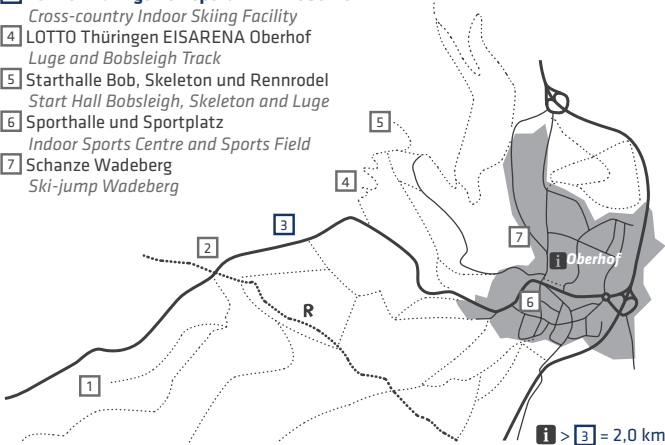

Tambacher Str. 44 | 98559 Oberhof
Tel.: +49 (0) 36842 532 6625
www.oberhof-skisporthalle.de

**Information und Buchung Information and Booking:
Oberhof-Information**

Tägliche Öffnungszeit *Daily Opening Hours* 9:00 - 17:00 Uhr
Kostenfreie Rufnummer *Phone Number (free of charge)* 0800 / 623 74 63

Haus des Gastes
Crawinkler Straße 2 | 98559 Oberhof
Tel.: +49 (0) 36842 269 0
Fax: +49 (0) 36842 269 20
www.oberhof.de
gruppenangebote@oberhof.de

**Leistungssport Competitive Sports:
Zweckverband Thüringer Wintersportzentrum Oberhof**

Jägerstraße 10 | 98559 Oberhof
Tel.: +49 (0) 36842 525 111
Fax: +49 (0) 36842 525 119
www.wintersportzentrum-thueringen.de
planung@zv-twz.de

- 1 LOTTO Thüringen SCHANZENANLAGE im Kanzlersgrund
  Ski-jumps Kanzlersgrund
- 2 LOTTO Thüringen ARENA am Rennsteig
  World Cup Stadium
- 3 LOTTO Thüringen Skisport-HALLE Oberhof
  Cross-country Indoor Skiing Facility
- 4 LOTTO Thüringen EISARENA Oberhof
  Luge and Bobsleigh Track
- 5 Starthalle Bob, Skeleton und Rennrodel
  Start Hall Bobsleigh, Skeleton and Luge
- 6 Sporthalle und Sportplatz
  Indoor Sports Centre and Sports Field
- 7 Schanze Wadeberg
  Ski-jump Wadeberg

1 > 3 = 2,0 km

Herausgeber
Zweckverband Thüringer Wintersportzentrum Oberhof | Jägerstraße 10 | 98559 Oberhof | Tel: +49 36842 525 111 | Irrtümer vorbehalten. | Alle Preisangaben sind in Euro. | Alle Rechte vorbehalten.
Stand: Mai 2019 | Gültig bis zur Neuauflage. | Fotos: Zweckverband Thüringer Wintersportzentrum Oberhof und Annegret Hulstsch

**Eintrittspreise
Admission Prices**

Erwachsene Adult	
Dauer Validity	Preis Price
1 Stunde 1 hour	15,00 €
2 Stunden 2 hours	22,00 €
3 Stunden 3 hours	28,00 €
5 Stunden 5 hours	44,00 €
10 Stunden 10 hours	80,00 €

**Ermäßigte Schüler, Studenten, Schwerbehinderte
Reduced Students, Disabled Persons**

Dauer Validity	Preis Price
1 Stunde 1 hour	11,25 €
2 Stunden 2 hours	16,50 €
3 Stunden 3 hours	21,00 €
5 Stunden 5 hours	33,00 €
10 Stunden 10 hours	60,00 €

Kinder 6-12 Jahre Children 6 to 12 years

Dauer Validity	Preis Price
1 Stunde 1 hour	7,50 €
2 Stunden 2 hours	11,00 €
3 Stunden 3 hours	14,00 €
5 Stunden 5 hours	22,00 €
10 Stunden 10 hours	40,00 €

Kinder bis 5 Jahre Children to 5 years
Eintritt frei
free admission

**Familientarife Eltern mit eigenen Kindern bis 16 Jahre
Family Rates Parents with own children to 16 years**

Dauer Validity	Preis Price
1 Stunde 1 hour	35,00 €
1 Tag 1 day	50,00 €

**Kombiticket 1 Stunde Skilaufen inklusive Skiverleih
Combined Ticket 1 Hour Skiing including Ski Rental**

Pro Person Per Person	Preis Price
Erwachsene Adult	23,00 €
Kinder 6-12 Jahre Children 6 to 12 years	12,00 €

Besucherbalkon Visitors Balcony 1,00 €

Gruppenrabatte (ab 10 Personen beim Kauf des gleichen Kartentyps und Bezahlung durch eine Person): 10 % | Eine doppelte Rabattierung ist generell ausgeschlossen. | Die Abrechnung des Guthabens auf dem Ticket erfolgt minutengenau und bezieht sich ausschließlich auf die Zeit, die im Schneeereich der Skihalle verbracht wird. | Ab dem 2-Stunden-Ticket verbleibt die Restzeit für 3 Jahre auf dem Ticket. | Das Pfand für die elektr. Eintrittskarte beträgt 5,- €. | Alle Preise in Euro.

**Öffnungszeiten Breitensport
Opening Hours Tourists**

April - August April to August

Montag Monday	geschlossen closed
Dienstag Tuesday	11 - 18 Uhr
Mittwoch Wednesday	11 - 14 Uhr
Donnerstag Thursday	11 - 14 Uhr
Freitag Friday	11 - 18 Uhr
Samstag Saturday	11 - 18 Uhr
Sonntag Sunday	11 - 16 Uhr

Öffnungszeit Besucherbalkon *Opening Hours Visitors Balcony:*
Dienstag - Sonntag Tuesday - Sunday ab 10 Uhr from 10 am

September - November September to November

Montag Monday	17 - 20 Uhr
Dienstag Tuesday	12 - 14 Uhr | 17 - 20 Uhr
Mittwoch Wednesday	12 - 14 Uhr | 17 - 20 Uhr
Donnerstag Thursday	12 - 14 Uhr | 17 - 20 Uhr
Freitag Friday	12 - 14 Uhr | 17 - 20 Uhr
Samstag Saturday	12 - 18 Uhr
Sonntag Sunday	12 - 16 Uhr

Öffnungszeit Besucherbalkon *Opening Hours Visitors Balcony:*
Montag Monday ab 14 Uhr from 2 pm
Dienstag - Sonntag Tuesday - Sunday ab 10 Uhr from 10 am

Dezember - März December to March